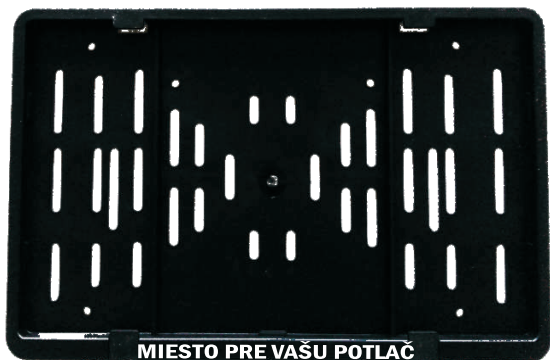

priemer 15cm a priemer 20cm 1,49€

AKCIA DO VYPREDANIA ZÁSOB

5,90€

6,90€

Ceny su uvedené bez DPH.

Podložka pod ŠPZ
off-road, náves, príves
nákladne auto
1,29€

0,95€

Podložka pod
ŠPZ skúter