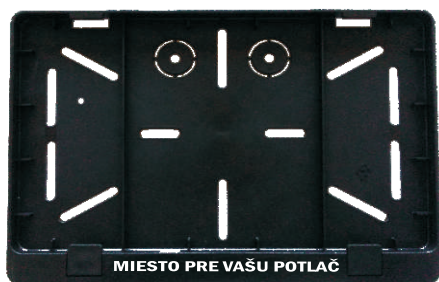

Podložka pod ŠPZ
motorka, traktor
(prepravná)
0,99€

CENA POTLAČE

do 50ks individuálne

50-100ks **0,20€**

100-300ks **0,15€**

300ks+.:individuálne

+ každá ďalšia farba 0,10€

Ceny su uvedené bez DPH.

Pri väčšom odbere individuálna zľava.